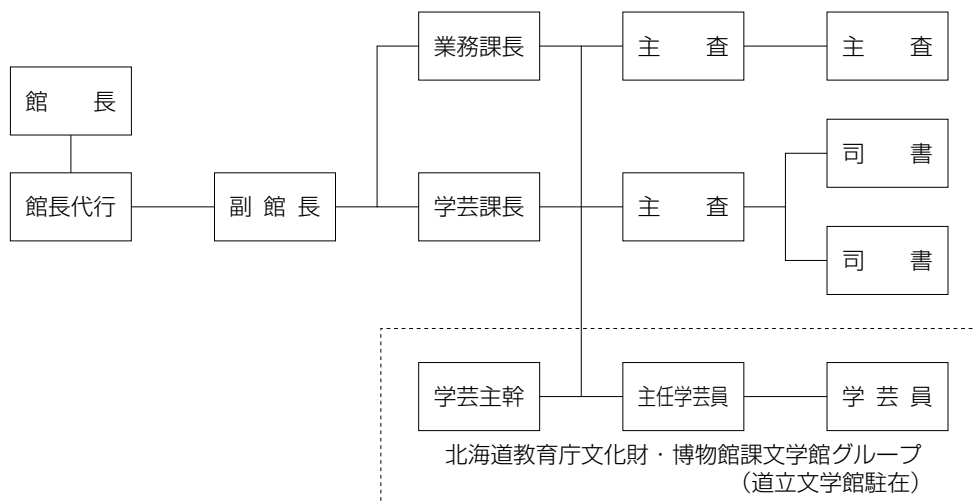

■ 組織及び職員 ■

I 組織機構図

II 職員

(令和5年3月31日現在)

職名	氏名	職名	氏名		
館長	工藤正廣	学芸課 司書	三井沙紀		
館長代行 (財団副理事長)	武田信吾	学芸課 司書	佐々木啓子		
副館長 (財団専務理事)	-	北海道教育庁文化財・博物館課 文学館グループ(道立文学館駐在)			
業務課 課長 (財団常務理事)	河野秀平				
業務課 主査	斎藤和巳			学芸主幹	光岡幸治
業務課 主査	村瀬公夫			主任学芸員	吉成香織
学芸課 課長	苫名直子			学芸員	寺地亜衣
学芸課 主査	丹伊田範子				